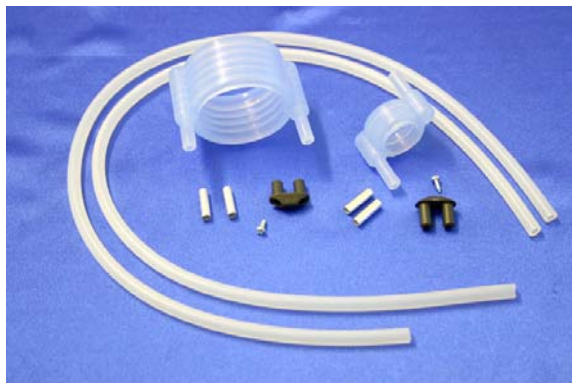

## Wassernippel

Typ	M3	M4	M5	M6	M4/90°	M5/90°	M6/90°
Best.Nr.	2004	2005	2006	2007	2008	2009	2010

## Elastic Wasserkühlringe

Best.Nr.	Durchmesser	Breite	Dehnbar v - b	Wasserkanäle
2030	17mm	15mm	20-28mm	2
2031	32mm	20mm	35-45mm	3
2032	39mm	30mm	45-60mm	5
2033	45mm	40mm	50-70mm	7

## Wasserpumpe

Best.Nr.2013