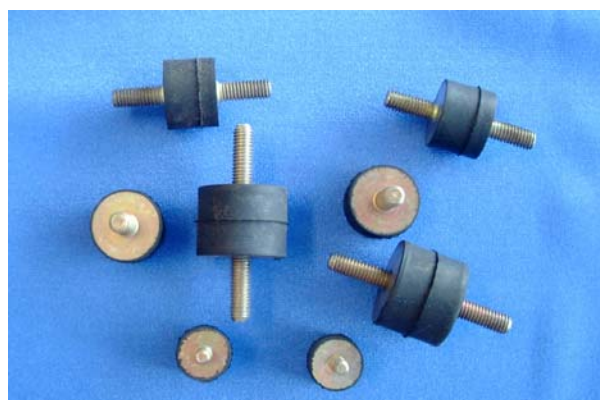

Zubehör

Bootsständer Alu / Kunststoff
Länge : 40cm Breite : 20cm
Best.Nr. **5901**

Bootsständer Kunststoff
Länge : 55cm Breite : 20cm
Best.Nr. **5900**

RC-BOX

Diese RC-Box ist wasserdicht und eine Kunststoff / Plexiglas Konstruktion.

Diese bietet Platz für 2 normale Servos
Sowie Akku und Empfänger.

Grösse : 125mm x 125mm

Best.Nr. **2500**

Silentblocks

Typ	Durchm.	Höhe	Gewinde	Best.Nr.
A	15mm	15mm	M4	3300
B	15mm	15mm	M4	3301
A	20mm	15mm	M6	3302
B	20mm	15mm	M6	3303

Typ A : Beidseitig Gewindebolzen
Typ B : Einseitig Gewindebolzen /
Anderseitig Innengewinde

Andere Grössen und Ausführungen auf Anfrage.

Tanksysteme

Tank Typ	GR1B	GR2B	GR1N	GR2N
Inhalt	500ml	800ml	500ml	800ml
Best.Nr.	2103	2104	2105	2106

Bowdenzüge

Bowdenzug Sullivan für enge Radien

Best.Nr.5700

Bowdenzug Sullivan für Anlenkungen

Best.Nr.5701