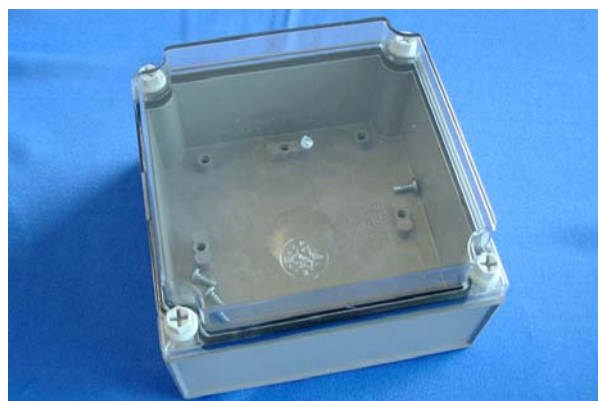

Zubehör

Bootsständer Alu / Kunststoff
Länge : 40cm Breite : 20cm
Best.Nr. **5901**

Bootsständer Kunststoff
Länge : 55cm Breite : 20cm
Best.Nr. **5900**

RC-BOX

Diese RC-Box ist wasserdicht und eine Kunststoff / Plexiglas Konstruktion.

Diese bietet Platz für 2 normale Servos
Sowie Akku und Empfänger.

Grösse : 125mm x 125mm

Best.Nr. **2500**

Silentblocks

Typ	Durchm.	Höhe	Gewinde	Best.Nr.
A	15mm	15mm	M4	3300
B	15mm	15mm	M4	3301
A	20mm	15mm	M6	3302
B	20mm	15mm	M6	3303

Typ A : Beidseitig Gewindebolzen
Typ B : Einseitig Gewindebolzen /
Anderseitig Innengewinde

Andere Grössen und Ausführungen auf Anfrage.

Tanksysteme

Tank Typ	GR1B	GR2B	GR1N	GR2N
Inhalt	500ml	800ml	500ml	800ml
Best.Nr.	2103	2104	2105	2106