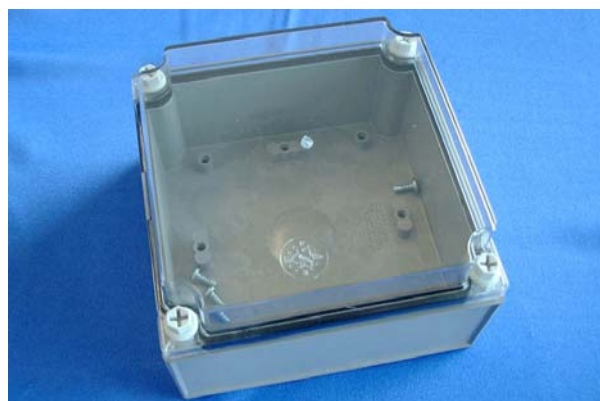

# Zubehör

Bootsständer Alu / Kunststoff  
Länge : 40cm Breite : 20cm  
Best.Nr. **5901**

Bootsständer Kunststoff  
Länge : 55cm Breite : 20cm  
Best.Nr. **5900**

## RC-BOX

Diese RC-Box ist wasserdicht und eine Kunststoff / Plexiglas Konstruktion.

Diese bietet Platz für 2 normale Servos  
Sowie Akku und Empfänger.

Grösse : 125mm x 125mm

Best.Nr. **2500**

## Silentblocks

Typ	Durchm.	Höhe	Gewinde	Best.Nr.
A	15mm	15mm	M4	<b>3300</b>
B	15mm	15mm	M4	<b>3301</b>
A	20mm	15mm	M6	<b>3302</b>
B	20mm	15mm	M6	<b>3303</b>

Typ A : Beidseitig Gewindebolzen  
Typ B : Einseitig Gewindebolzen /  
Anderseitig Innengewinde

## Tanksysteme

Tank Typ	GR1B	GR2B	GR1N	GR2N
Inhalt	500ml	800ml	500ml	800ml
Best.Nr.	2103	2104	2105	2106