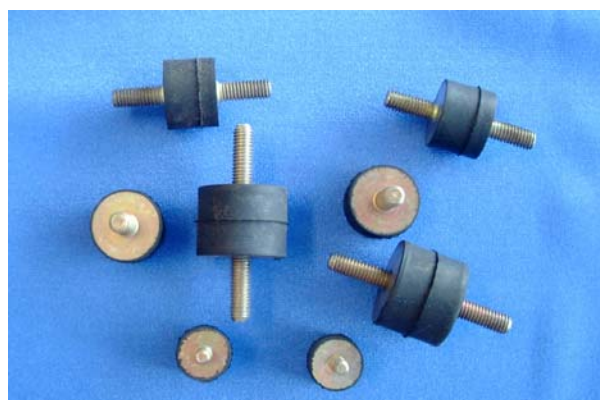

# Zubehör

Bootsständer Alu / Kunststoff  
Länge : 40cm Breite : 20cm  
Best.Nr. **5901**

Bootsständer Kunststoff  
Länge : 55cm Breite : 20cm  
Best.Nr. **5900**

## RC-BOX

Diese RC-Box ist wasserdicht und eine Kunststoff / Plexiglas Konstruktion.

Diese bietet Platz für 2 normale Servos  
Sowie Akku und Empfänger.

Grösse : 125mm x 125mm

Best.Nr. **2500**

## Silentblocks

Typ	Durchm.	Höhe	Gewinde	Best.Nr.
A	15mm	15mm	M4	<b>3300</b>
B	15mm	15mm	M4	<b>3301</b>
A	20mm	15mm	M6	<b>3302</b>
B	20mm	15mm	M6	<b>3303</b>

Typ A : Beidseitig Gewindebolzen  
Typ B : Einseitig Gewindebolzen /  
Anderseitig Innengewinde